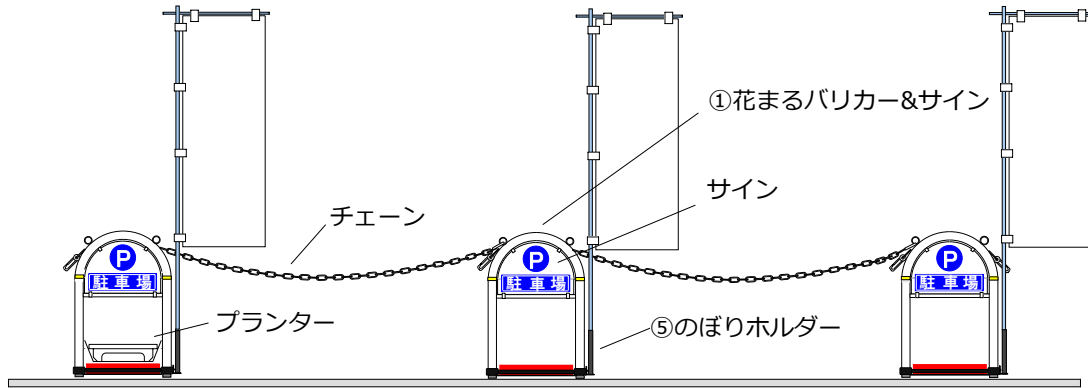

花まるバリカー&サイン

設置イメージと試算表

設営と利用法

花まるバリカー&サインのチェーン内臓タイプ。移動設置の利点を活かしてのご利用範囲は広く、単体として・チェーンを連結してご利用いただけます。

※イメージ図はMT-2F

サイン表裏は車輪が基準となります。

ご希望の製品をチェック

※価格は税込

✓	商品名	型式/セットNo.	数量×単価	商品合計
	①花まるバリカー &サイン <small>※1</small>	型MT-2Fフック付 サインの表裏	× 45,390円 表 <input type="text"/> 裏 <input type="text"/>	円
	②チェーン	セットNo.	× 円	円
	③プランター	型PL-01	× 1,944円	円
	④のぼりホルダー	型NH-01	× 2,670円	円
			試算合計(税込)	円