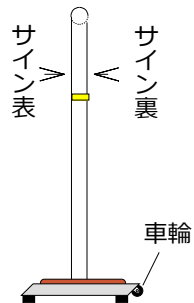

花まるサイン

設置イメージと試算表

設営と利用法

看板にのぼりとプリンターを装着できます。
目立つのが看板の最大パフォーマンス、個性的で目立ちます。

サイン表裏は車輪が
基準となります。

ご希望の商品をチェック

※価格は税込

✓	商品名	型式/セットNo.	数量×単価	商品合計
	①花まるサイン ※1	型MT-3S サインの表裏	× 39,950円 表 <input type="text"/> 裏 <input type="text"/>	円
	①花まるサイン ※1	型MT-3L サインの表裏	× 43,360円 表 <input type="text"/> 裏 <input type="text"/>	円
	②プリンター ※2	型PL-01	× 1,944円	円
	③のぼりホルダー	型NH-01	× 2,670円	円
				円
試算合計(税込)				円

※1 サイン表裏は左図をご参考ください。

※2 MT-3Lにはプリンターは装着できません。
プリンターは着脱可能です。

メモ
