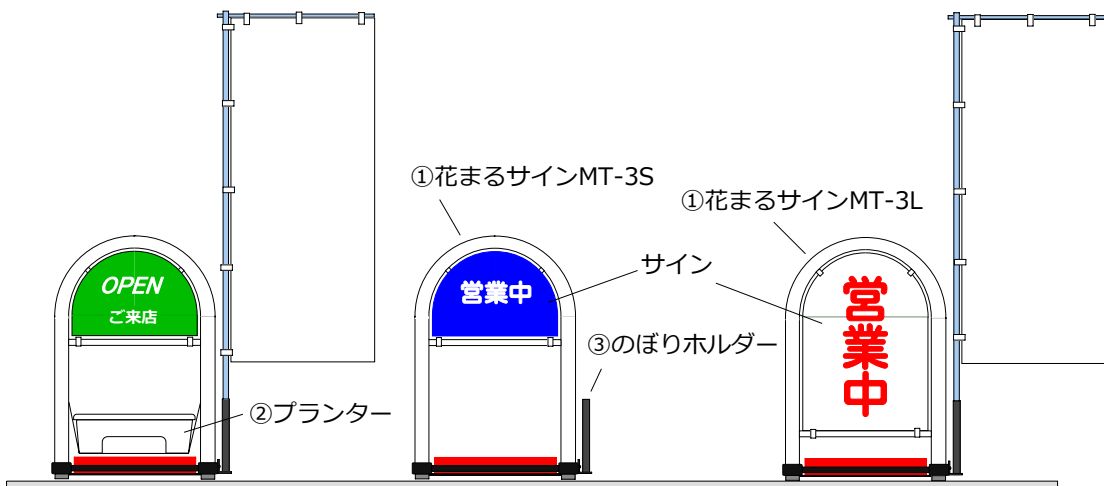

花まるサイン

設置イメージと試算表

設営と利用法

看板にのぼりとプリンターを装着できます。
目立つのが看板の最大パフォーマンス、個性的で目立ちます。

サイン表裏は車輪が
基準となります。

ご希望の商品をチェック

※価格は税込

✓	商品名	型式/セットNo.	数量×単価	商品合計
	①花まるサイン ※1	型MT-3S サインの表裏	× 39,950円 表 <input type="text"/> 裏 <input type="text"/>	円
	①花まるサイン ※1	型MT-3L サインの表裏	× 43,360円 表 <input type="text"/> 裏 <input type="text"/>	円
	②プリンター ※2	型PL-01	× 1,944円	円
	③のぼりホルダー	型NH-01	× 2,670円	円
				円
試算合計(税込)				円

※1 サイン表裏は左図をご参考ください。

※2 MT-3Lにはプリンターは装着できません。
プリンターは着脱可能です。

メモ
